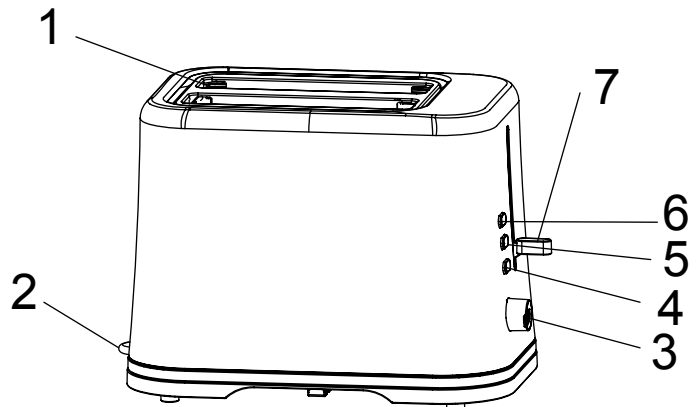

□ **ESPECIFICACIONES**

MODELO	T530
TENSIÓN NOMINAL	220-240 V ~ 50/60 Hz
POTENCIA	730 - 870 W
CONTROL DE TEMPERATURA	EN EL CUERPO DEL PRODUCTO

❑ IDENTIFICACIÓN DE PARTES

1. Ranuras para el Pan.
2. Bandeja colectora de migas
3. Control intensidad.
4. Botón de Recalentar
5. Botón de Descongelado
6. Botón de Cancelación
7. Palanca de Accionamiento