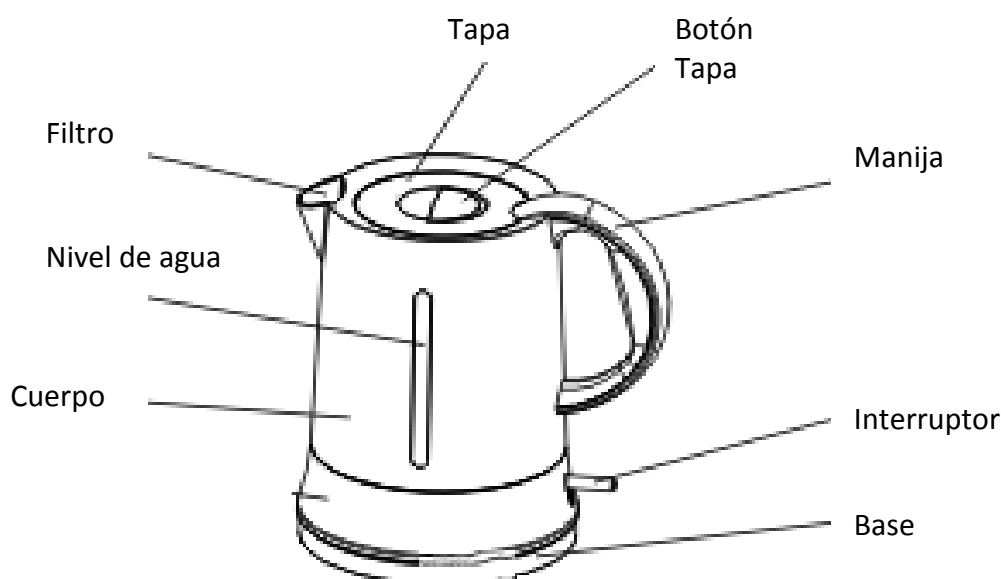

22. **PRECAUCION:** Las partes externas de la pava pueden tornarse calientes durante el funcionamiento, tenga especial cuidado cuando se manipule.
23. **NUNCA** llene con agua mas de lo máximo indicado en el nivel. Cuando esto sucede el agua caliente puede ser expulsada a través de la tapa.
24. **ADVERTENCIA:** Este producto no está destinado para ser usado por personas (incluyendo niños) con capacidades físicas, sensoriales o mentales reducidas o la carencia de la experiencia y conocimiento, a menos que hayan sido instruidas y supervisadas por una persona responsable de su seguridad. Los niños deben ser supervisados para asegurarse que no jueguen con el producto.
25. **PRECAUCION:** La pava eléctrica puede ser utilizada únicamente con la base que fue suministrada.

❑ ESPECIFICACIONES

MODELO	WK540
TENSIÓN NOMINAL	220-240 ~ V 50/60 Hz
POTENCIA	1850-2200 W
MÁXIMO NIVEL DE AGUA	1,7 LITROS

❑ IDENTIFICACIÓN DE PARTES